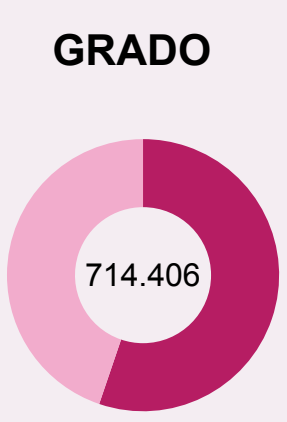

LA MUJER EN EL SUE DÍA INTERNACIONAL DE LA MUJER

8 DE MARZO DE 2020

MUJERES MATRICULADAS EN LA UNIVERSIDAD 2018-2019

RENDIMIENTO Y PERFIL DE LAS MUJERES EN ESTUDIOS DE GRADO 2017-2018

9,32
8,92

82,0%
72,5%

18,8%
25,1%

DE NACIONALIDAD EXTRANJERA

ESTUDIANTES BECADAS

MUJERES DOCENTES EN LA UNIVERSIDAD 2018-2019

CENTROS PROPIOS DE U. PÚBLICAS