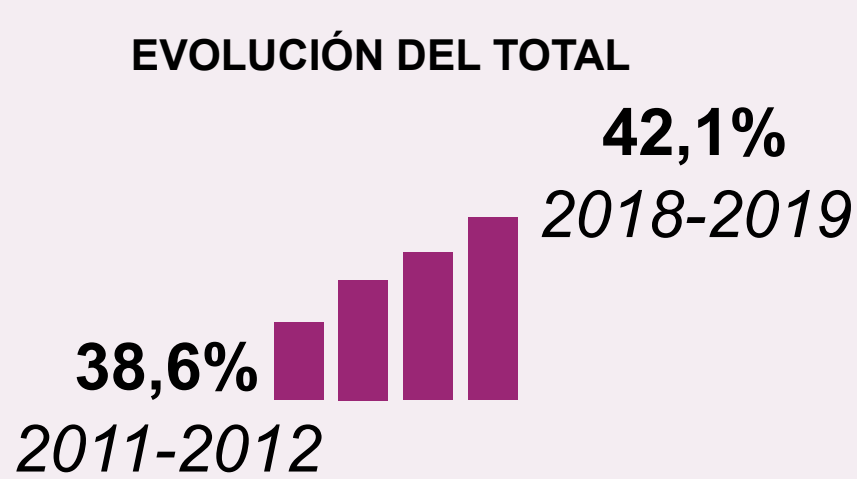

LA MUJER EN EL SUE DÍA INTERNACIONAL DE LA MUJER

8 DE MARZO DE 2020

MUJERES MATRICULADAS EN LA UNIVERSIDAD 2018-2019

RENDIMIENTO Y PERFIL DE LAS MUJERES EN ESTUDIOS DE GRADO 2017-2018

9,32
8,92

82,0%
72,5%

18,8%
25,1%

DE NACIONALIDAD EXTRANJERA

ESTUDIANTES BECADAS

MUJERES DOCENTES EN LA UNIVERSIDAD 2018-2019

CENTROS PROPIOS DE U. PÚBLICAS