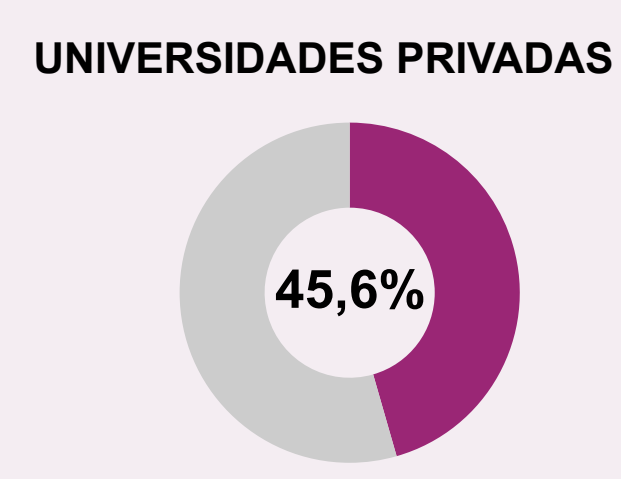

18,8%
25,1%

DE NACIONALIDAD EXTRANJERA

ESTUDIANTES BECADAS

MUJERES DOCENTES EN LA UNIVERSIDAD 2018-2019

CENTROS PROPIOS DE U. PÚBLICAS