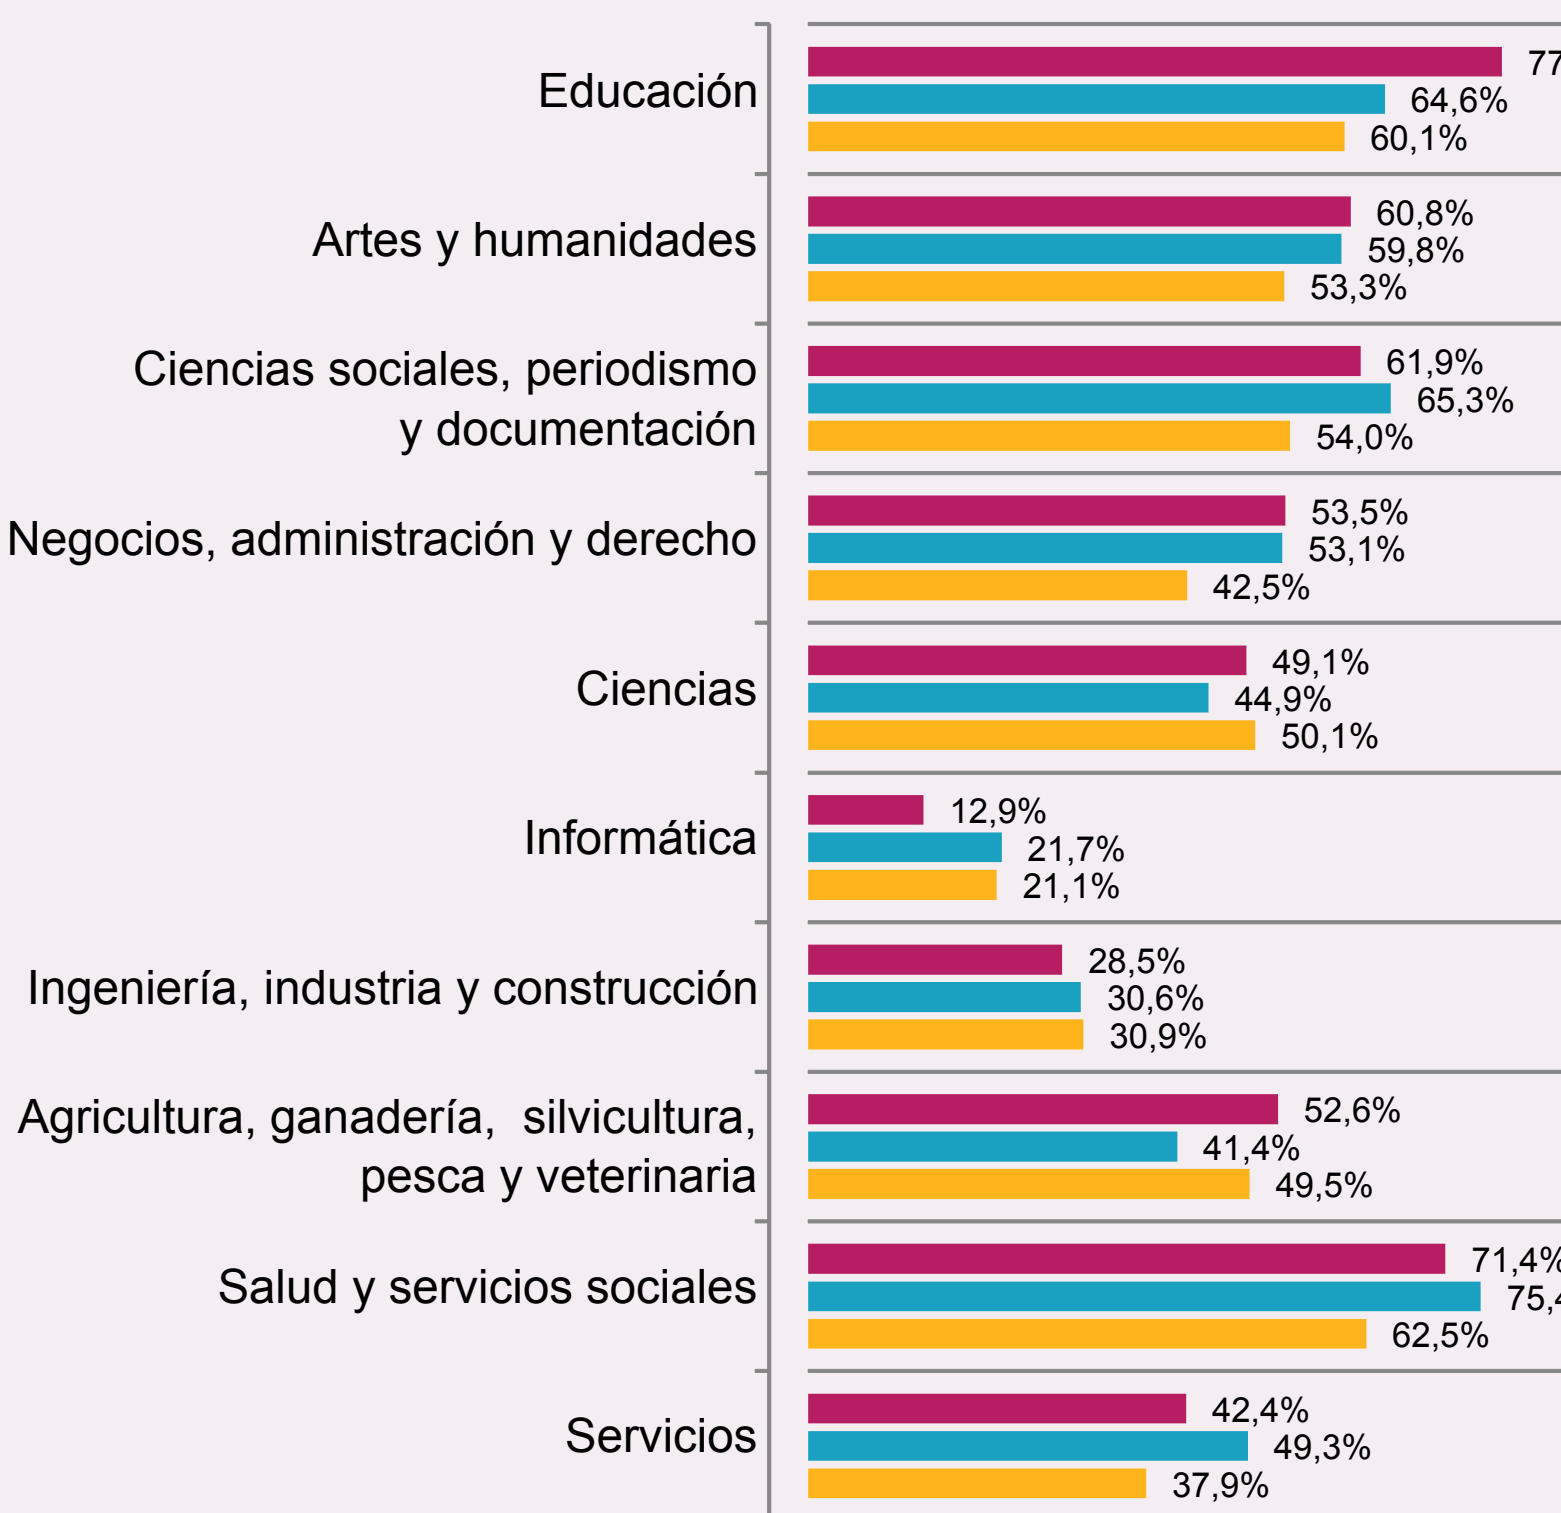

LA MUJER EN EL SUE DÍA INTERNACIONAL DE LA MUJER

8 DE MARZO DE 2020

MUJERES MATRICULADAS EN LA UNIVERSIDAD 2018-2019

RENDIMIENTO Y PERFIL DE LAS MUJERES EN ESTUDIOS DE GRADO 2017-2018

9,32
8,92

82,0%
72,5%

18,8%
25,1%

DE NACIONALIDAD EXTRANJERA

ESTUDIANTES BECADAS

MUJERES DOCENTES EN LA UNIVERSIDAD 2018-2019

CENTROS PROPIOS DE U. PÚBLICAS