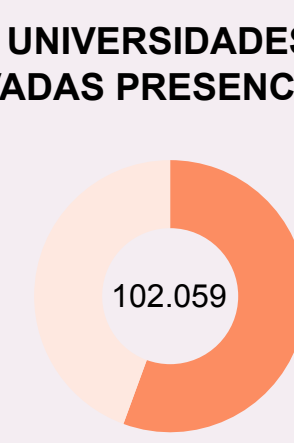

LA MUJER EN EL SUE DÍA INTERNACIONAL DE LA MUJER

8 DE MARZO DE 2020

MUJERES MATRICULADAS EN LA UNIVERSIDAD 2018-2019

RENDIMIENTO Y PERFIL DE LAS MUJERES EN ESTUDIOS DE GRADO 2017-2018

9,32
8,92

82,0%
72,5%

18,8%
25,1%

DE NACIONALIDAD EXTRANJERA

ESTUDIANTES BECADAS

MUJERES DOCENTES EN LA UNIVERSIDAD 2018-2019

CENTROS PROPIOS DE U. PÚBLICAS