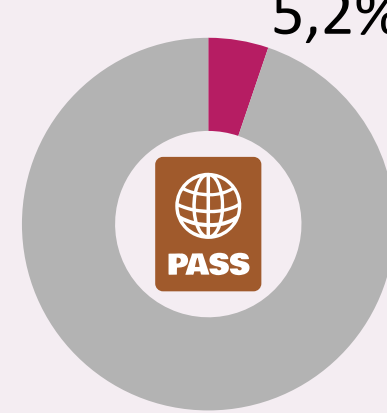

LA MUJER EN EL SUE DÍA INTERNACIONAL DE LA MUJER

8 DE MARZO DE 2020

MUJERES MATRICULADAS EN LA UNIVERSIDAD 2018-2019

RENDIMIENTO Y PERFIL DE LAS MUJERES EN ESTUDIOS DE GRADO 2017-2018

9,32
8,92

82,0%
72,5%

18,8%
25,1%

DE NACIONALIDAD EXTRANJERA

ESTUDIANTES BECADAS

MUJERES DOCENTES EN LA UNIVERSIDAD 2018-2019

CENTROS PROPIOS DE U. PÚBLICAS