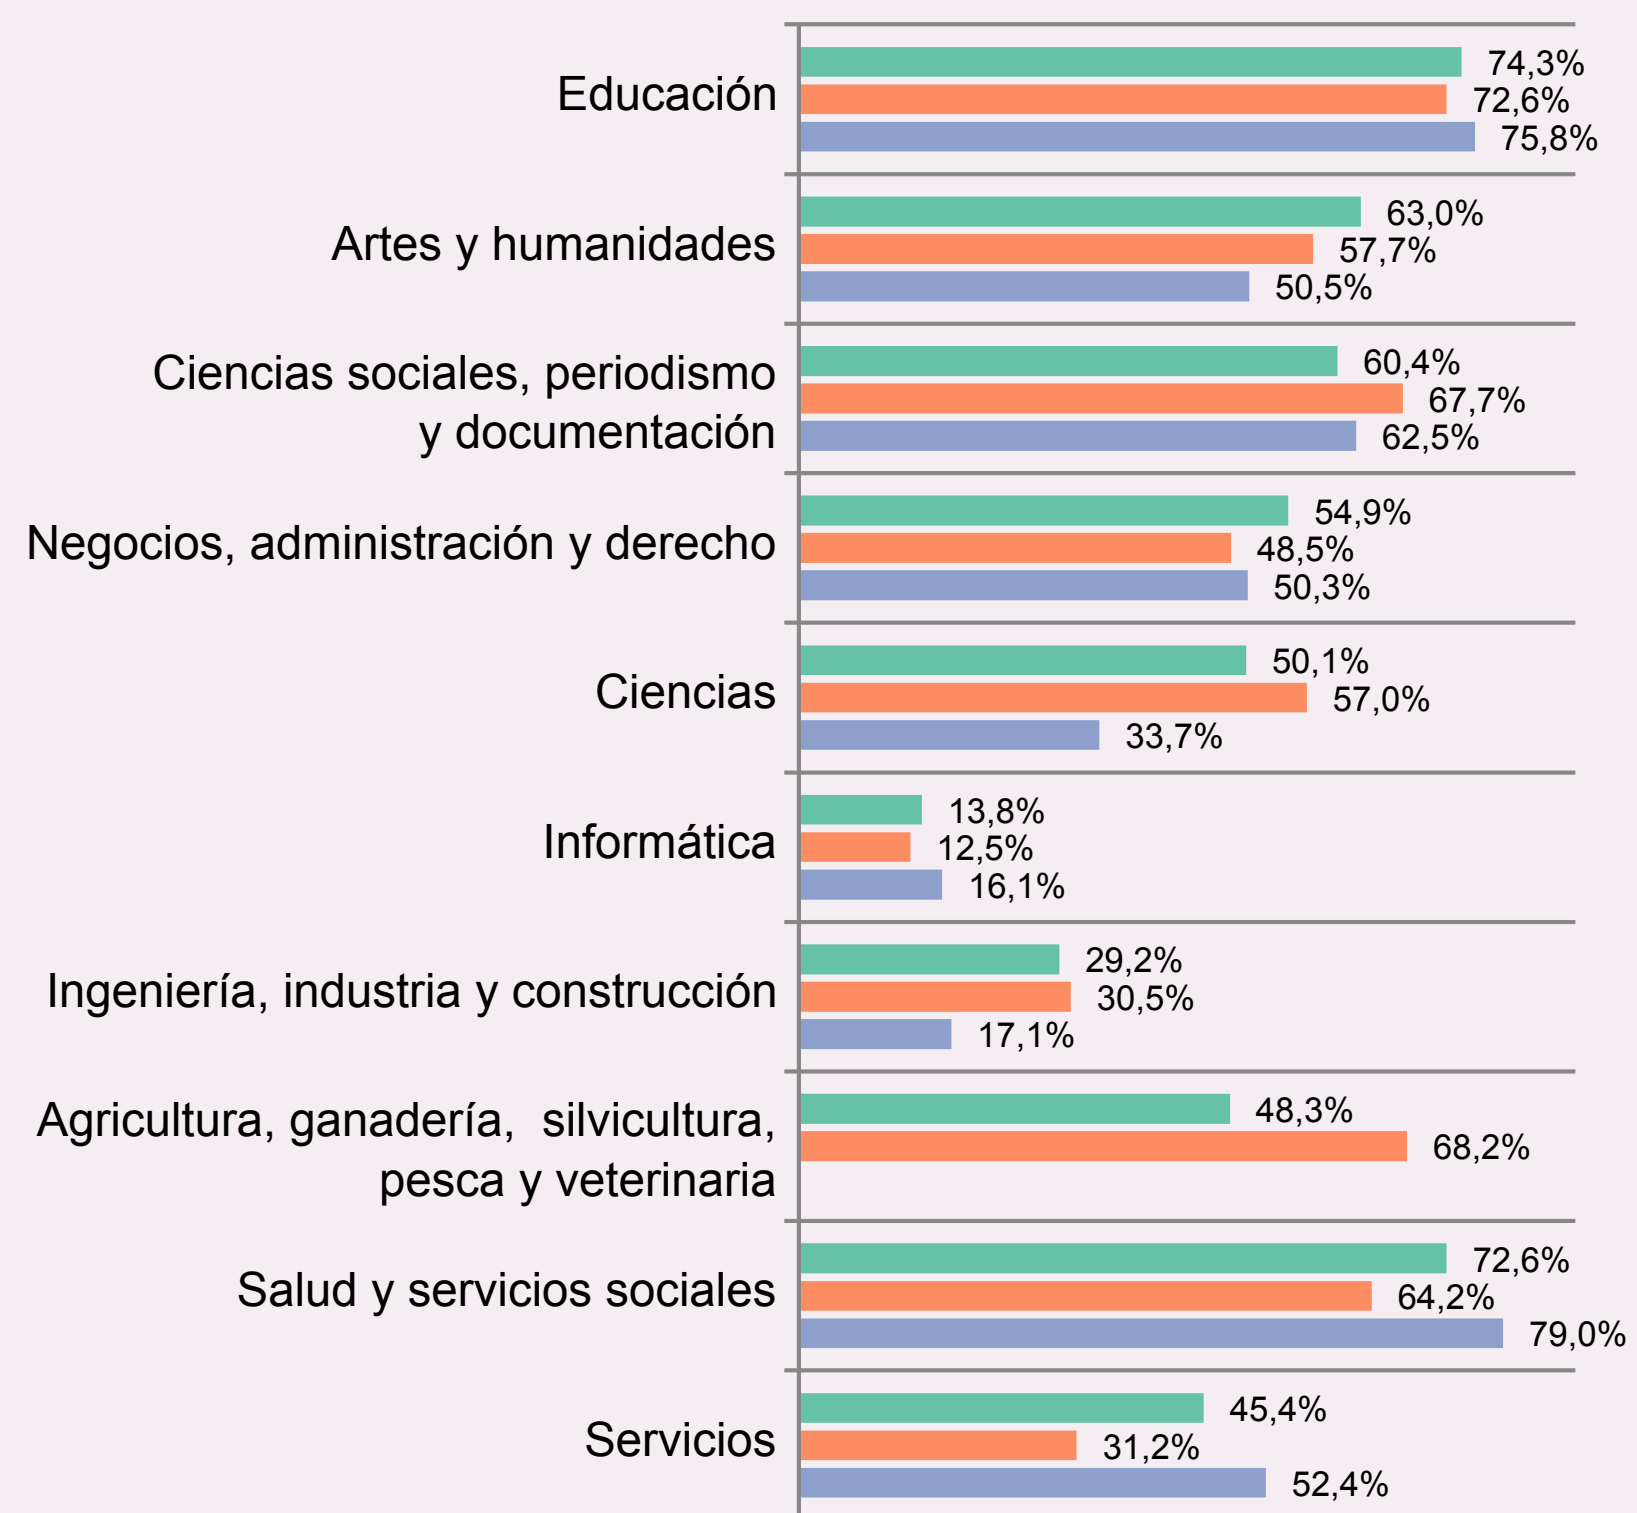

LA MUJER EN EL SUE DÍA INTERNACIONAL DE LA MUJER

8 DE MARZO DE 2020

MUJERES MATRICULADAS EN LA UNIVERSIDAD 2018-2019

RENDIMIENTO Y PERFIL DE LAS MUJERES EN ESTUDIOS DE GRADO 2017-2018

9,32
8,92

82,0%
72,5%

18,8%
25,1%

DE NACIONALIDAD EXTRANJERA

ESTUDIANTES BECADAS

MUJERES DOCENTES EN LA UNIVERSIDAD 2018-2019

CENTROS PROPIOS DE U. PÚBLICAS