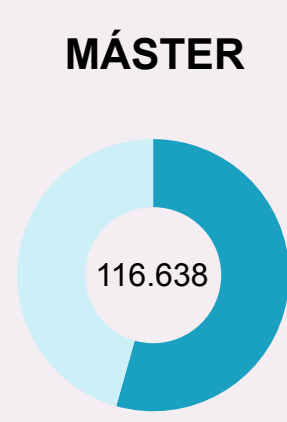

LA MUJER EN EL SUE DÍA INTERNACIONAL DE LA MUJER

8 DE MARZO DE 2020

MUJERES MATRICULADAS EN LA UNIVERSIDAD 2018-2019

RENDIMIENTO Y PERFIL DE LAS MUJERES EN ESTUDIOS DE GRADO 2017-2018

9,32
8,92

82,0%
72,5%

18,8%
25,1%

DE NACIONALIDAD EXTRANJERA

ESTUDIANTES BECADAS

MUJERES DOCENTES EN LA UNIVERSIDAD 2018-2019

CENTROS PROPIOS DE U. PÚBLICAS