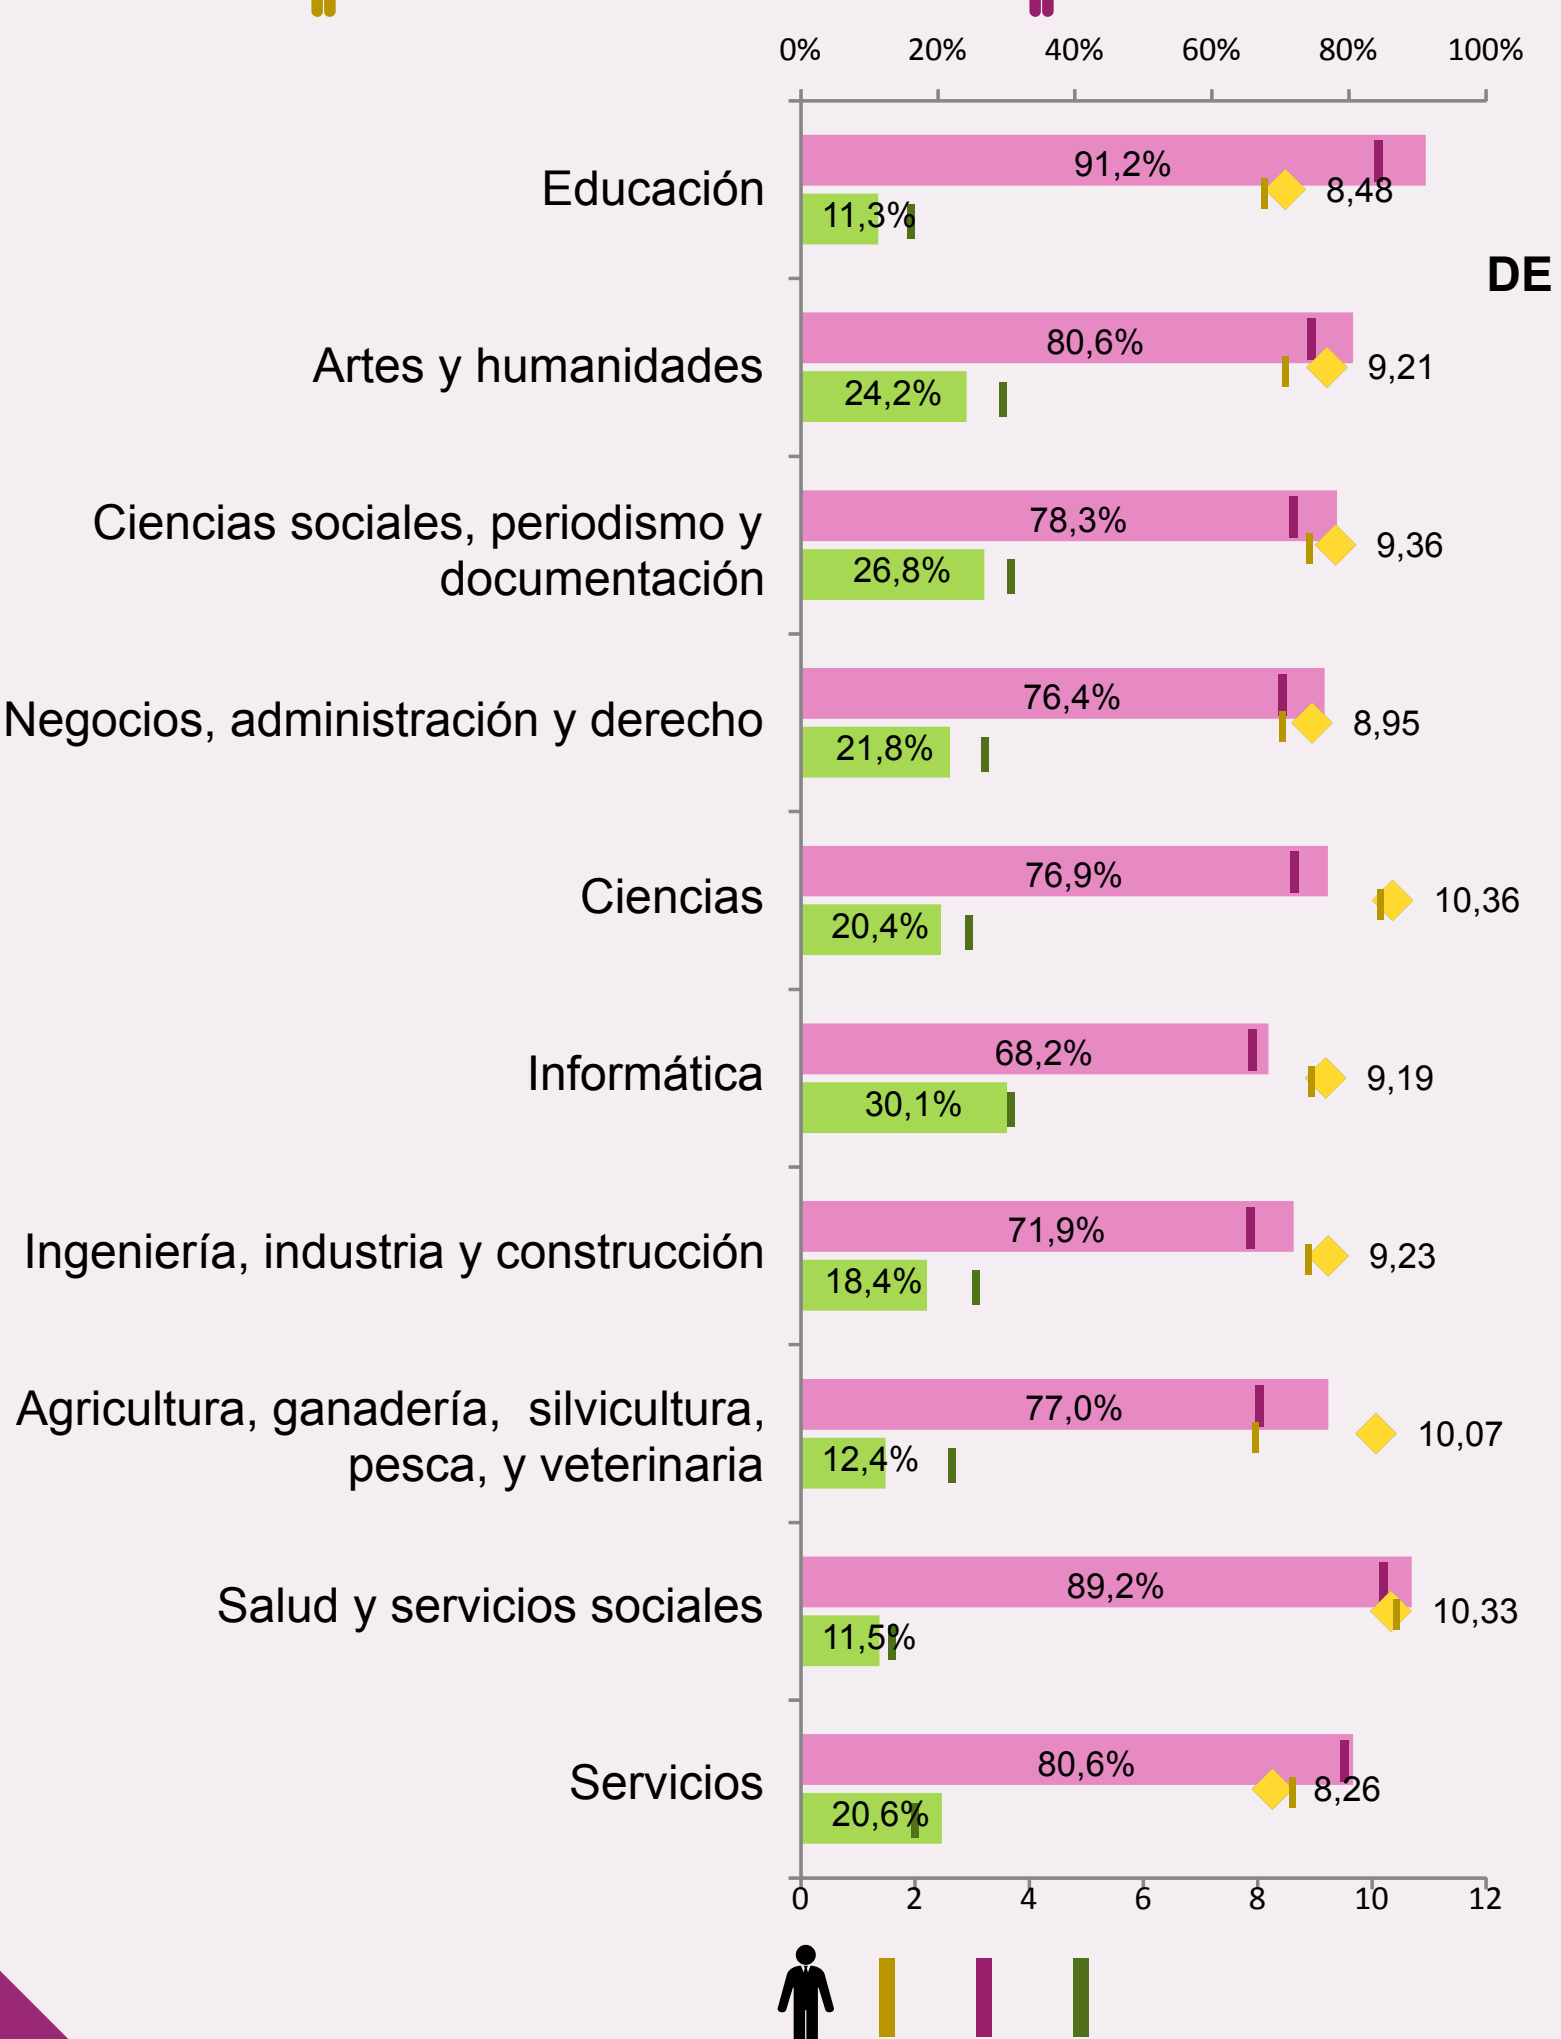

LA MUJER EN EL SUE DÍA INTERNACIONAL DE LA MUJER

8 DE MARZO DE 2020

MUJERES MATRICULADAS EN LA UNIVERSIDAD 2018-2019

RENDIMIENTO Y PERFIL DE LAS MUJERES EN ESTUDIOS DE GRADO 2017-2018

9,32
8,92

82,0%
72,5%

18,8%
25,1%

DE NACIONALIDAD EXTRANJERA

ESTUDIANTES BECADAS

MUJERES DOCENTES EN LA UNIVERSIDAD 2018-2019

CENTROS PROPIOS DE U. PÚBLICAS