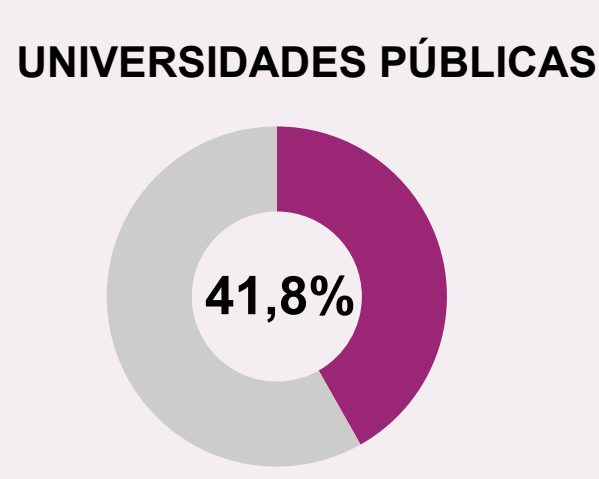

18,8%
25,1%

DE NACIONALIDAD EXTRANJERA

ESTUDIANTES BECADAS

MUJERES DOCENTES EN LA UNIVERSIDAD 2018-2019

CENTROS PROPIOS DE U. PÚBLICAS