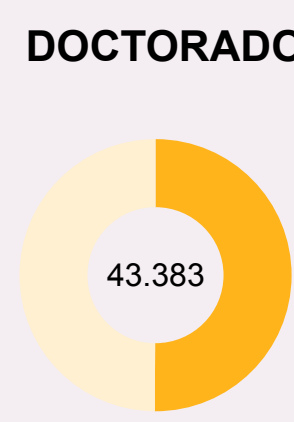

LA MUJER EN EL SUE DÍA INTERNACIONAL DE LA MUJER

8 DE MARZO DE 2020

MUJERES MATRICULADAS EN LA UNIVERSIDAD 2018-2019

RENDIMIENTO Y PERFIL DE LAS MUJERES EN ESTUDIOS DE GRADO 2017-2018

9,32
8,92

82,0%
72,5%

18,8%
25,1%

DE NACIONALIDAD EXTRANJERA

ESTUDIANTES BECADAS

MUJERES DOCENTES EN LA UNIVERSIDAD 2018-2019

CENTROS PROPIOS DE U. PÚBLICAS